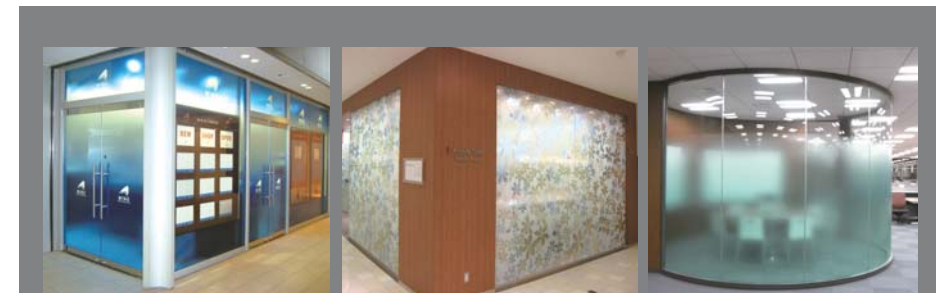

NEW soft ソフト

■ FGHシリーズ(グラデーションハイ) 長手方向にグラデーションが掛かっています。

■ FSHシリーズ(シンメトリーハイ) 上下にグラデーションが掛かっています。

■ FGHシリーズ(グラデーションハイ) 長手方向にグラデーションが掛かっています。

■ FSHシリーズ(シンメトリーハイ) 上下にグラデーションが掛かっています。

■ FCシリーズ(カラー) グラデーションの最も濃い部分と同色です。

■ FGHシリーズ(グラデーションハイ) 長手方向にグラデーションが掛かっています。

■ FSHシリーズ(シンメトリーハイ) 上下にグラデーションが掛かっています。