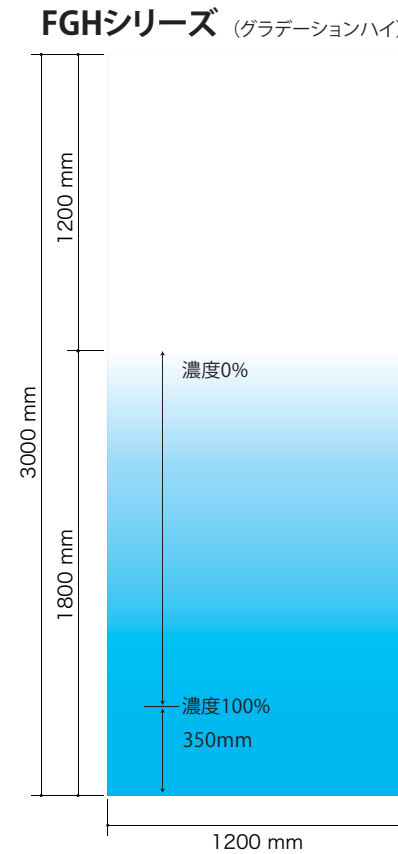

## フログラフィワイド

短手方向にグラデーションが掛かっています。

品名	■ FGシリーズ FROGRAF/Gradation ■ FSシリーズ FROGRAF/Symmetry ■ FCシリーズ FROGRAF/Color
サイズ	1,200mm×3,000mm～(最長 25m)
参考価格	¥14,000/m(消費税・送料別途)

オフィススペースに最適!  
新色登場!  
ソフト系カラーが  
加まりました!

## フログラフィハイ

長手方向にグラデーションが掛かっています。

品名	■ FGHシリーズ FROGRAF/Gradation High ■ FSHシリーズ FROGRAF/Symmetry High
サイズ	1,200mm×3,000mm
参考価格	¥42,000/枚(消費税・送料別途)