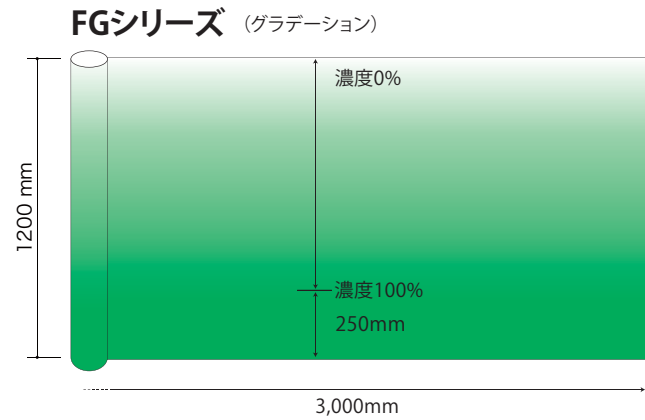

FROGRAF“Wide”グラデーション構成図

短手方向にグラデーションがかかっています。

サイズ | 1,200mm×3,000mm～(最長25m)

参考価格 | ￥14,000/m(消費税・送料別途)

発売元

株式会社 オックスプランニング

東京本社：〒150-0002 東京都渋谷区渋谷2-16-1  
日石渋谷ビル8F  
TEL 03-5468-0762

大阪支店：〒542-0081 大阪府大阪市中央区南船場2-5-8  
長堀コミュニティービル  
TEL 06-6262-2346

## フログラフィワイド

短手方向にグラデーションが掛かっています。

品名	■ FGシリーズ FROGRAF/Gradation ■ FSシリーズ FROGRAF/Symmetry ■ FCシリーズ FROGRAF/Color
サイズ	1,200mm×3,000mm～(最長 25m)
参考価格	¥14,000/m(消費税・送料別途)

オフィススペースに最適!  
新色登場!  
ソフト系カラーが  
加まりました!