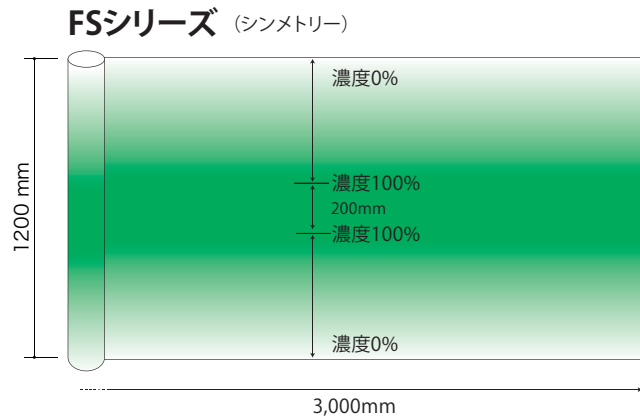

FROGRAF“Wide”グラデーション構成図

短手方向にグラデーションがかかっています。

サイズ | 1,200mm×3,000mm～(最長25m)

参考価格 | ￥14,000/m(消費税・送料別途)

発売元

株式会社 オックスプランニング

東京本社：〒150-0002 東京都渋谷区渋谷2-16-1  
日石渋谷ビル8F  
TEL 03-5468-0762

大阪支店：〒542-0081 大阪府大阪市中央区南船場2-5-8  
長堀コミュニティービル  
TEL 06-6262-2346

## フログラフィワイド

短手方向にグラデーションが掛かっています。

品名	■ FGシリーズ FROGRAF/Gradation ■ FSシリーズ FROGRAF/Symmetry ■ FCシリーズ FROGRAF/Color
サイズ	1,200mm×3,000mm～(最長 25m)
参考価格	¥14,000/m(消費税・送料別途)

オフィススペースに最適!  
新色登場!  
ソフト系カラーが  
加まりました!