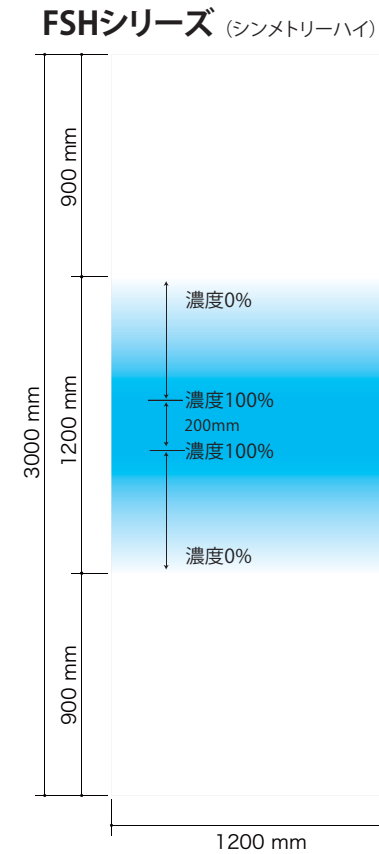

## フログラフィワイド

短手方向にグラデーションが掛かっています。

品名	■ FGシリーズ FROGRAF/Gradation ■ FSシリーズ FROGRAF/Symmetry ■ FCシリーズ FROGRAF/Color
サイズ	1,200mm×3,000mm～(最長 25m)
参考価格	¥14,000/m(消費税・送料別途)

オフィススペースに最適!  
新色登場!  
ソフト系カラーが  
加まりました!

# FROGRAF™ "High"

## フログラフィハイ

長手方向にグラデーションが掛かっています。

品名	■ FGHシリーズ FROGRAF/Gradation High ■ FSHシリーズ FROGRAF/Symmetry High
サイズ	1,200mm×3,000mm
参考価格	¥42,000/枚(消費税・送料別途)