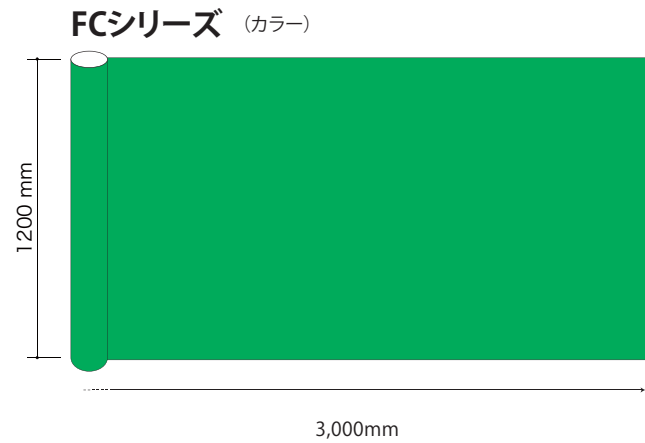

FROGRAF“Wide”グラデーション構成図

短手方向にグラデーションがかかっています。

サイズ | 1,200mm×3,000mm～(最長25m)

参考価格 | ￥14,000/m(消費税・送料別途)

発売元

株式会社 オックスプランニング

東京本社：〒150-0002 東京都渋谷区渋谷2-16-1  
日石渋谷ビル8F  
TEL 03-5468-0762

大阪支店：〒542-0081 大阪府大阪市中央区南船場2-5-8  
長堀コミュニティービル  
TEL 06-6262-2346

## フログラフィワイド

短手方向にグラデーションが掛かっています。

品名	■ FGシリーズ FROGRAF/Gradation ■ FSシリーズ FROGRAF/Symmetry ■ FCシリーズ FROGRAF/Color
サイズ	1,200mm×3,000mm～(最長 25m)
参考価格	¥14,000/m(消費税・送料別途)

オフィススペースに最適!  
新色登場!  
ソフト系カラーが  
加まりました!